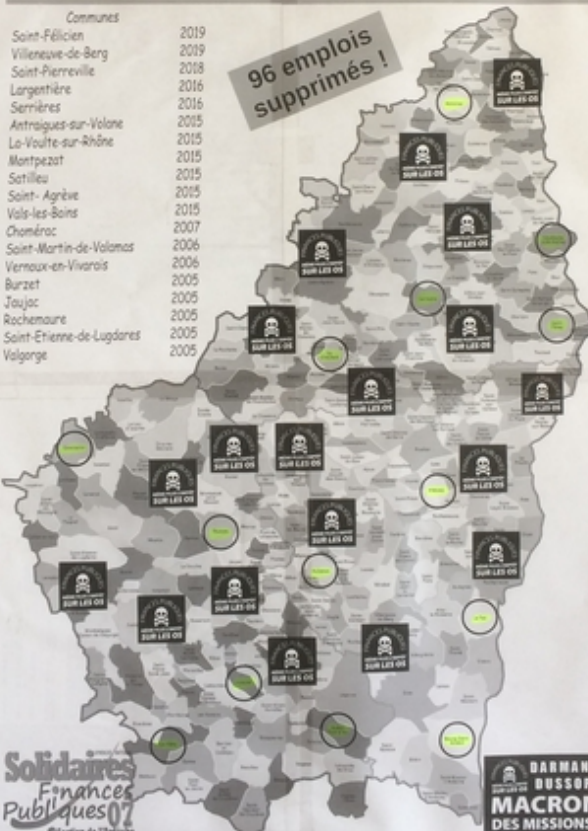

JEUDI
28
MARS
2019

28 mars 19	ARDECHE		
	Agents Devant être Présents	Nombre De Grévistes	%
Direction	50	3	6%
SIP SIE CDIF PRS	138	51	37%
Trésoreries	103	20	19%
BCR PCE PCRP	22	11	50%
SPF	22	7	32%
TOTAL	335	92	27%

Ardèche women and men in Paris !

ARDECHE

ARDECHE : 19 trésoreries fermées !

96 emplois supprimés !

Solidaires Finances Publiques
SERVICE PUBLIC... À DÉFENDRE !
Solidaires Finances Publiques
FINANCES PUBLIQUES
Solidaires Finances Publiques
SERVICE PUBLIC... À DÉFENDRE !

La pancarte des suppressions en Ardèche a fait mouche !!

LES TRAVAILLEURS DES FINANCES PUBLIQUES SE MOBILISENT ENCORE PARIS

ABDJIAN 12 LA RUSSIE, CONTRAIREMENT À WASHINGTON, "NE MENACE PERSONNE" AU VENEZUELA (DIPLOMATIE RUSSE)