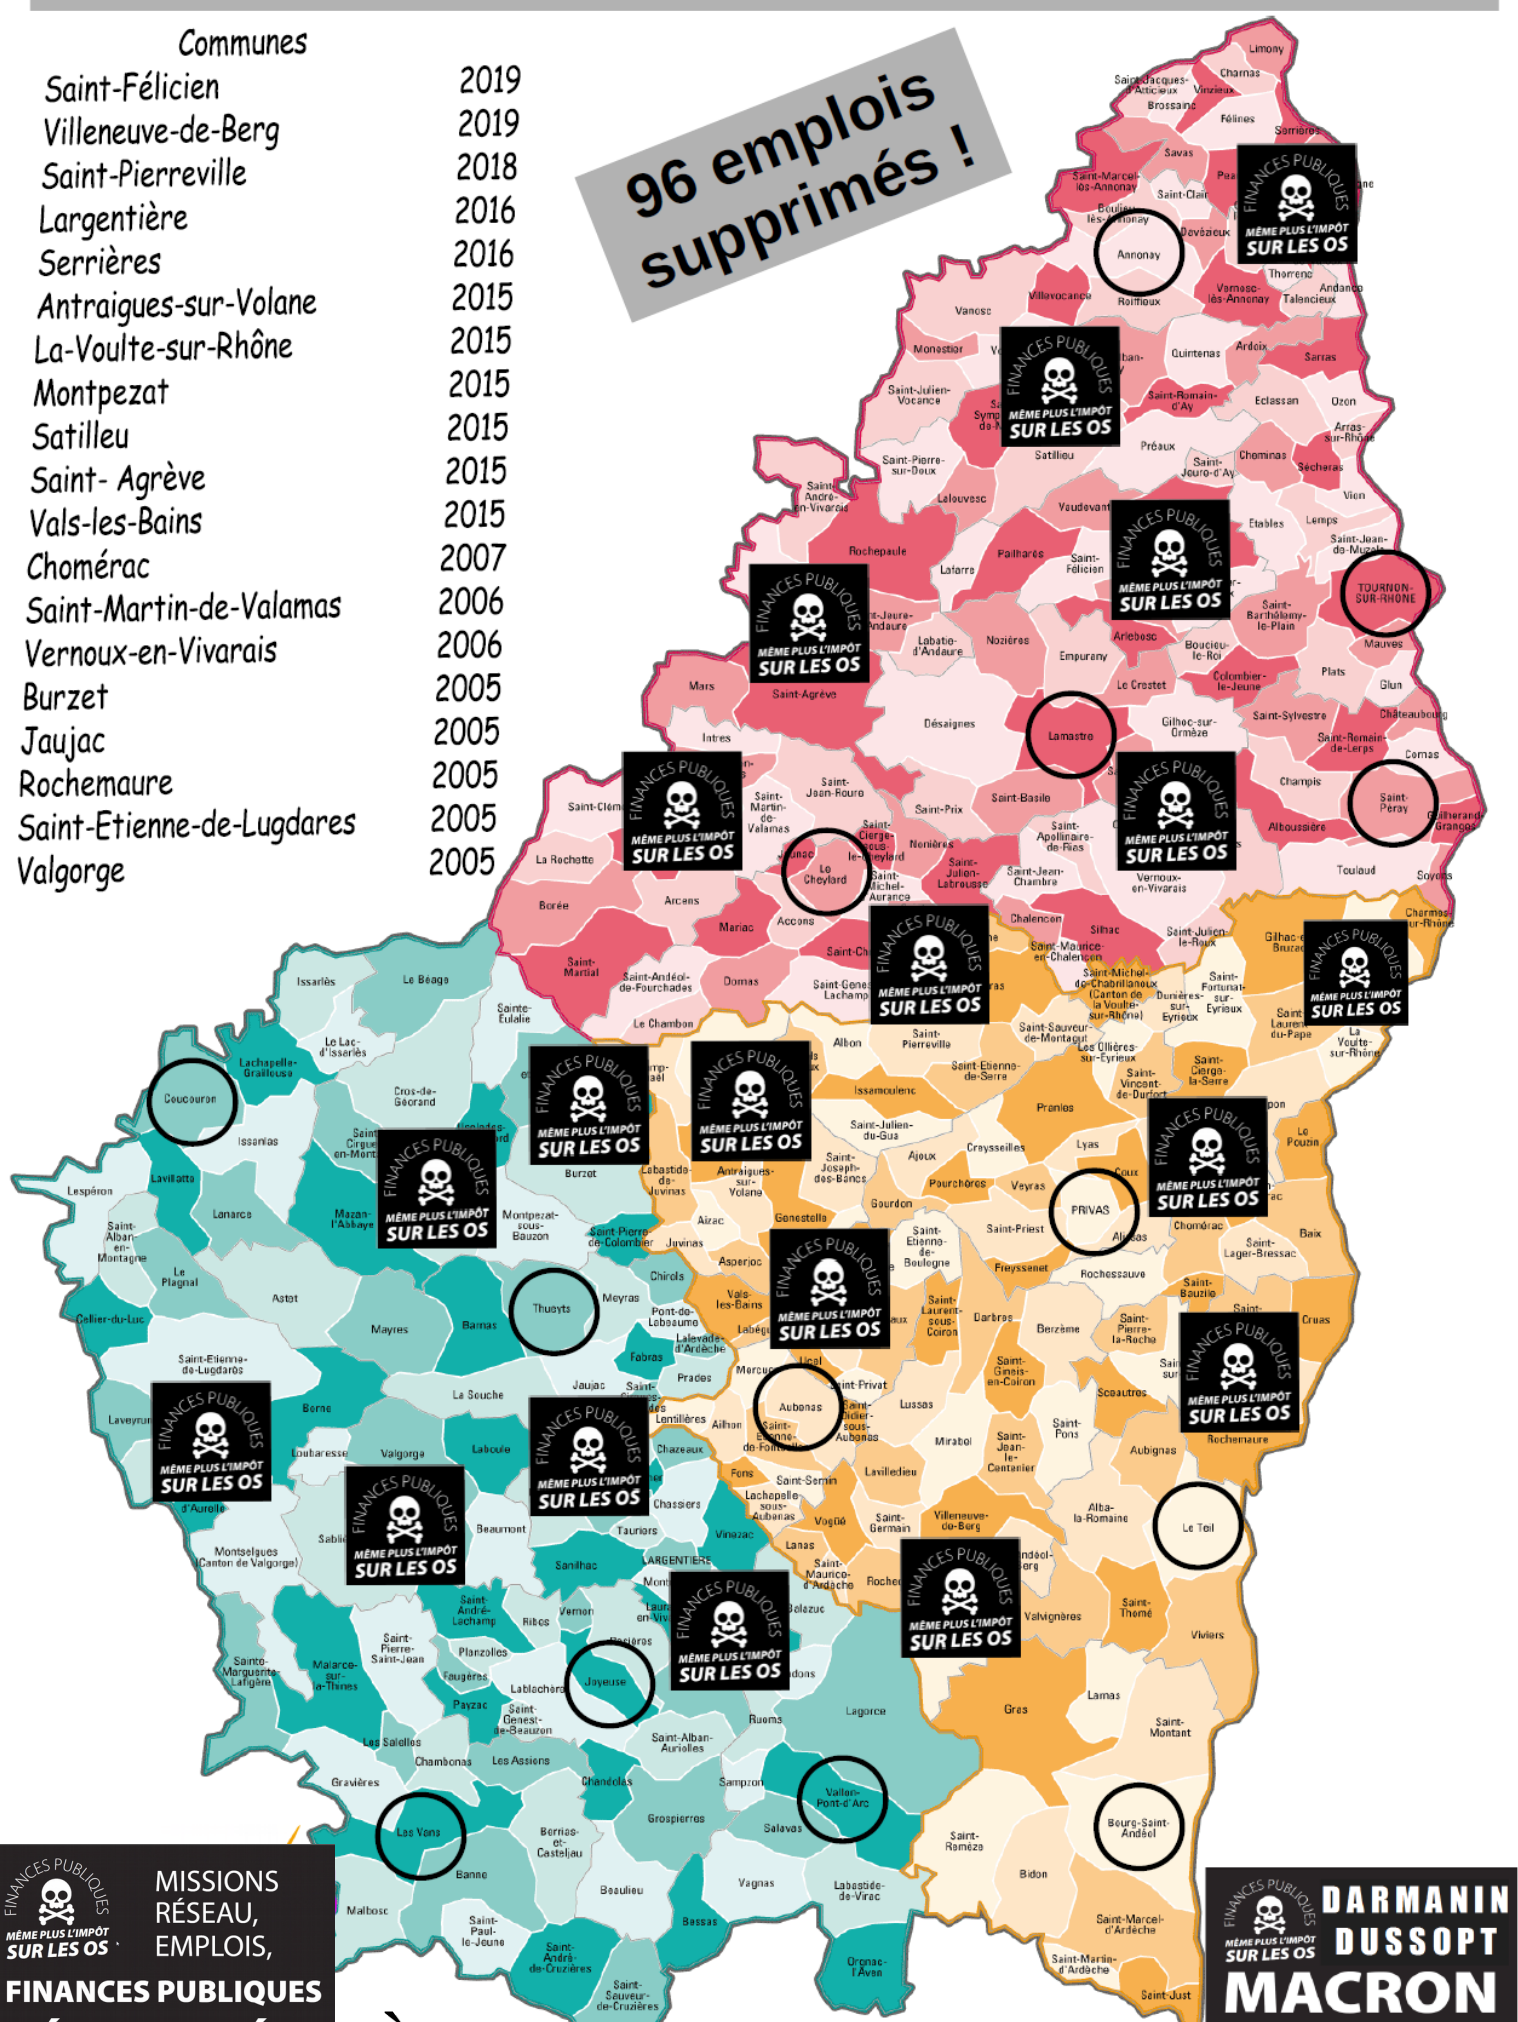

CHAQUE JOUR À VOTRE SERVICE

MAIS DEMAIN...

40 000  
EMPLOIS  
SUPPRIMÉS  
DEPUIS 2002

DEPUIS 20 ANS  
45%  
D'IMPLANTATIONS  
DE PROXIMITÉ  
SUPPRIMÉES

1 STRUCTURE  
SUPPRIMÉE  
TOUS LES  
4 JOURS

14,6

MILLIONS  
D'USAGERS PARTICULIERS  
REÇUS AUX GUICHETS

# ARDECHE : 19 trésoreries fermées !

Communes

Saint-Félicien	2019
Villeneuve-de-Berg	2019
Saint-Pierreville	2018
Largentière	2016
Serrières	2016
Antraigues-sur-Volane	2015
La-Voulte-sur-Rhône	2015
Montpezat	2015
Satilleu	2015
Saint-Agrève	2015
Vals-les-Bains	2015
Chomérac	2007
Saint-Martin-de-Valamas	2006
Vernoux-en-Vivaraix	2006
Burzet	2005
Jaujac	2005
Rochemaure	2005
Saint-Etienne-de-Lugdares	2005
Valgorge	2005

**96 emplois supprimés !**

**FINANCES PUBLIQUES**  
**MISSIONS RESEAU, EMPLOIS, DEMANTELÉES**

À qui le tour maintenant ?

**FINANCES PUBLIQUES**  
**DARMANIN DUSSOPT MACRON DES MISSIONS !**