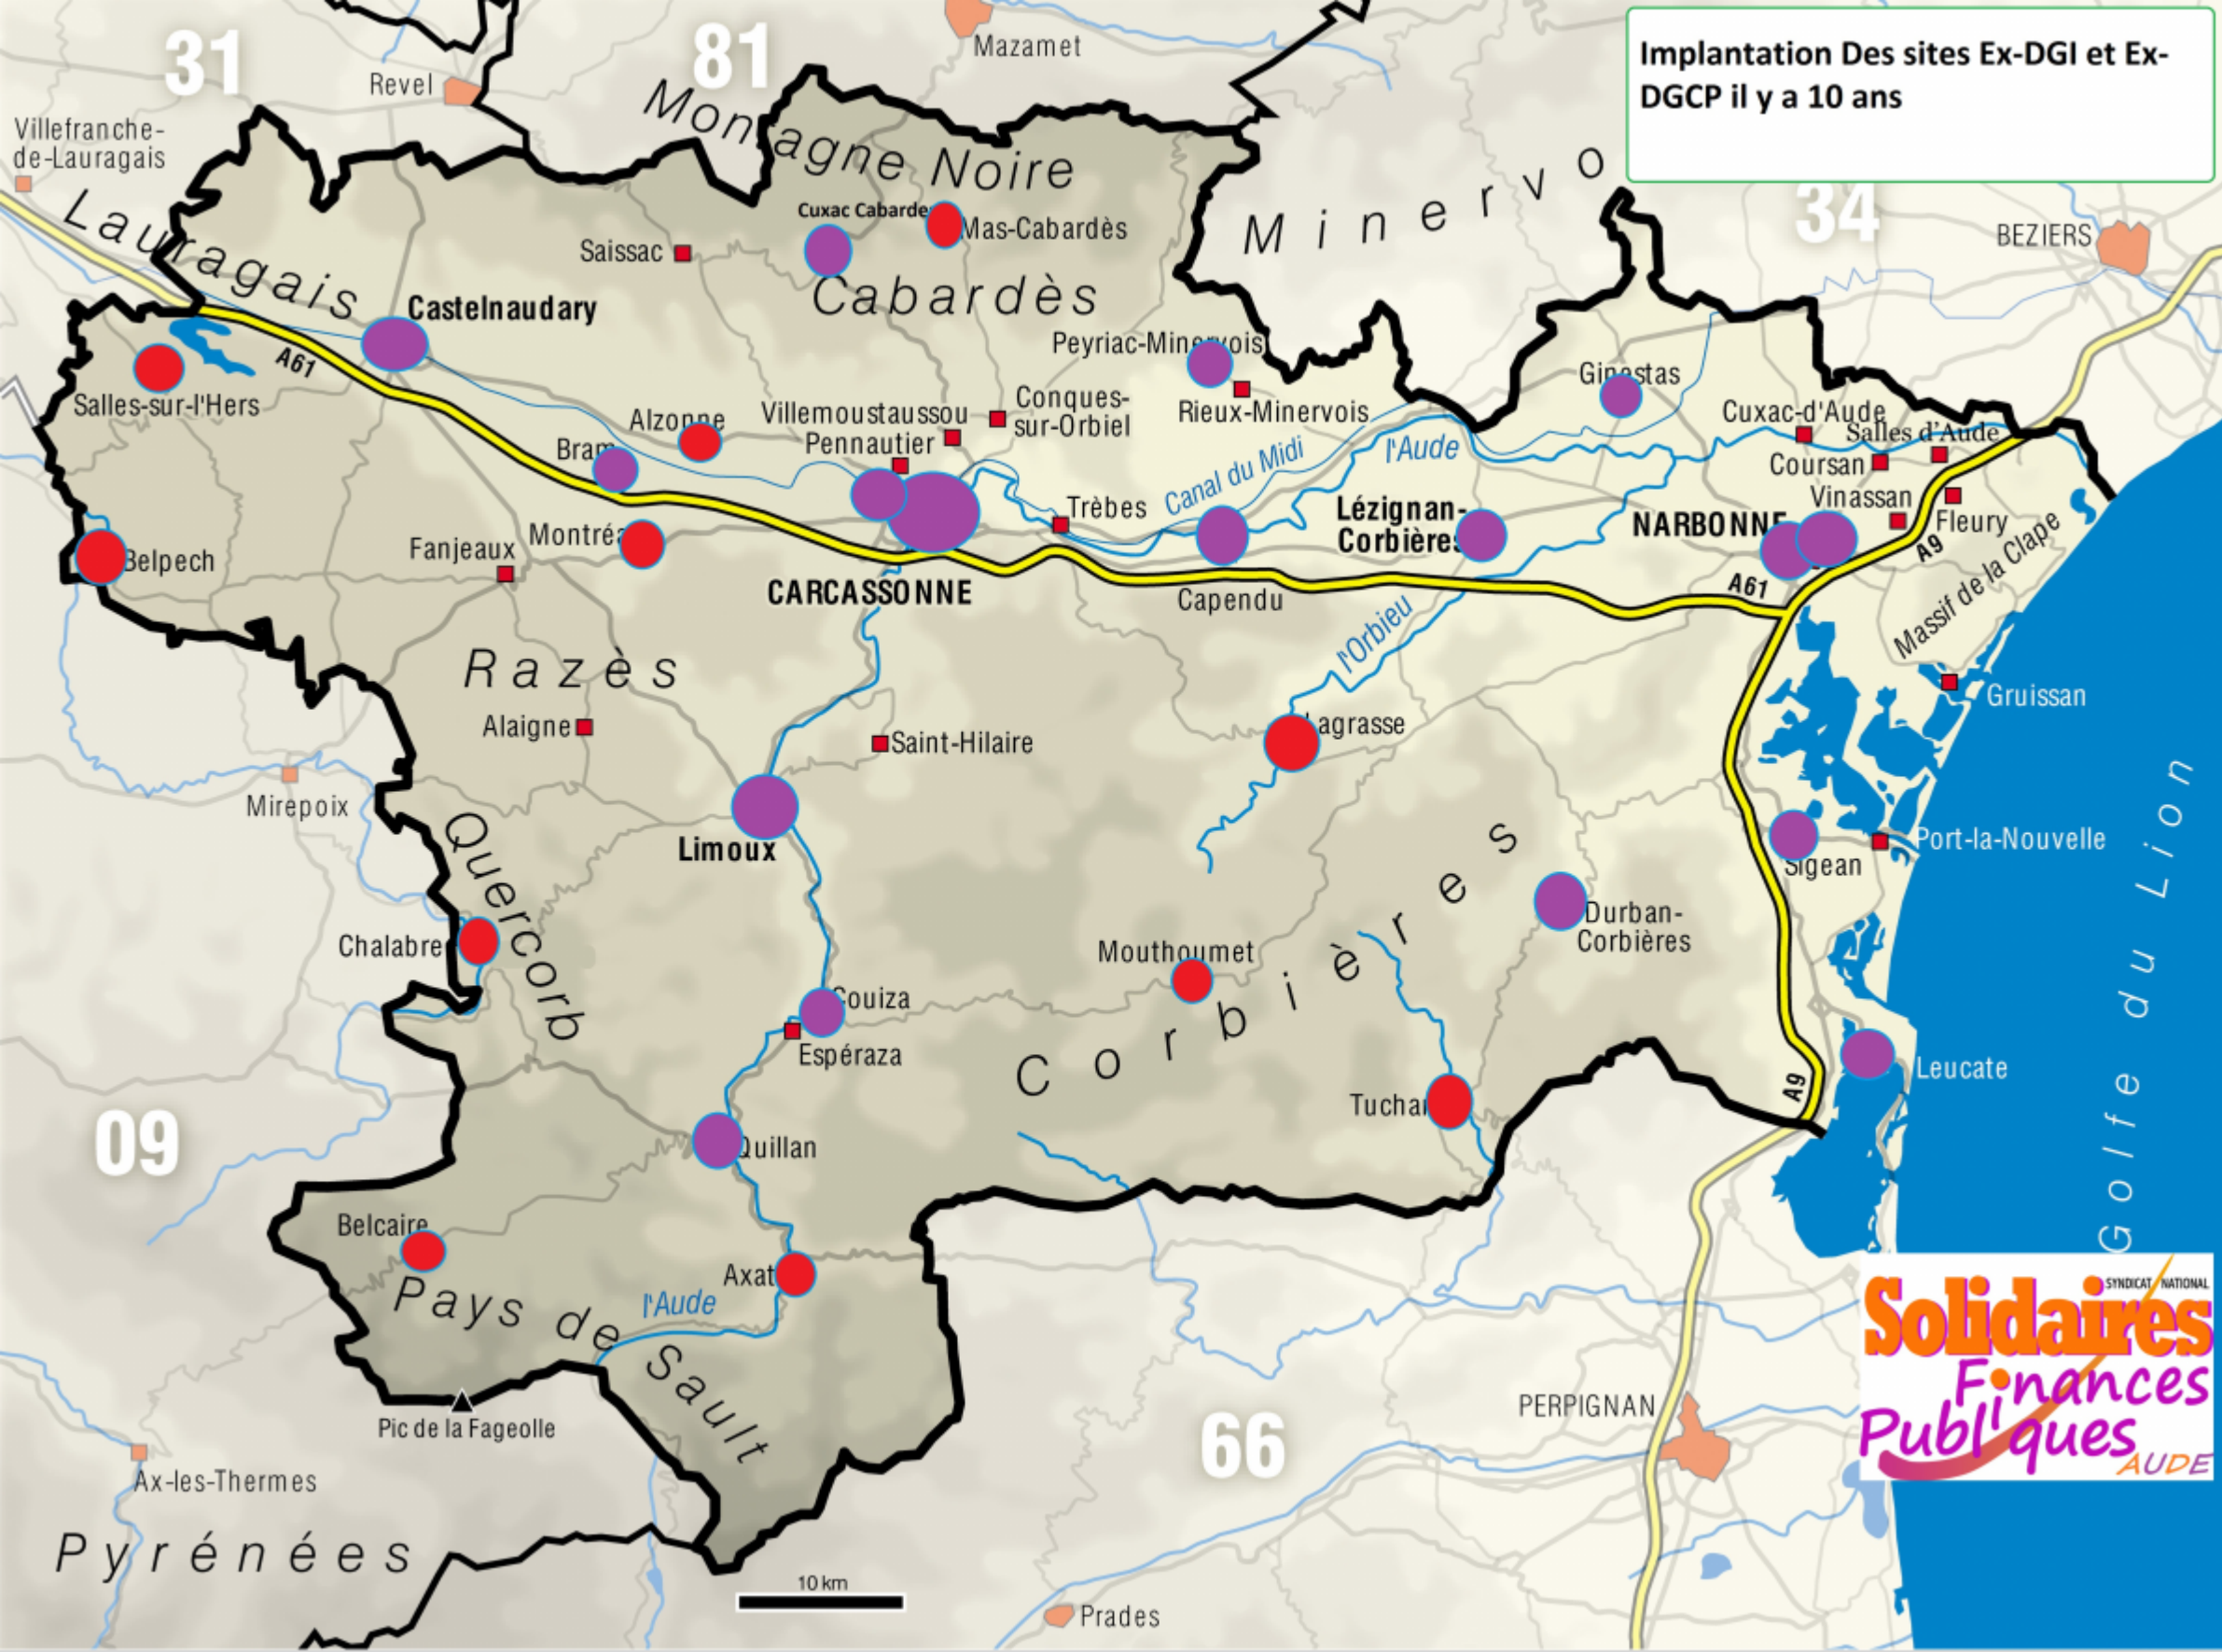

**Implantation Des sites Ex-DGI et Ex-DGCP il y a 10 ans**

31

81

34

09

66

**Solidaires**  
Finances  
Publiques  
AUDE

10 km