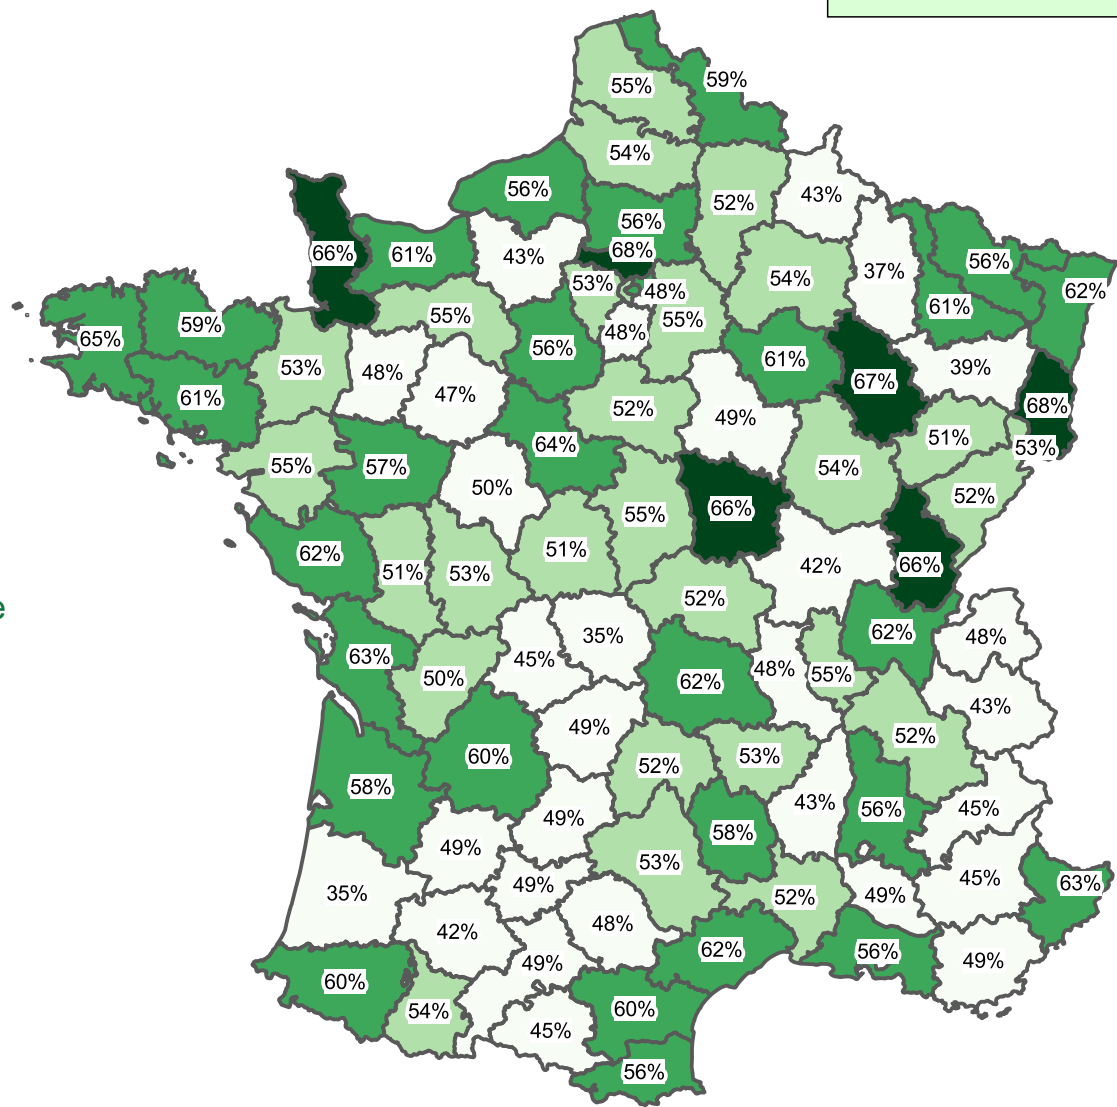

**Part des télétravailleurs à 3 jours et plus
Période du 17 au 21 janvier 2022**

Moyenne du réseau : 55%

- 34% - 50%
- 50% - 55%
- 55% - 65%
- 65% - 69%

Guadeloupe : 52%
Martinique : 46%
Guyane : 50%
La Réunion : 47%
Mayotte : 63%

Zoom sur l'Île de France