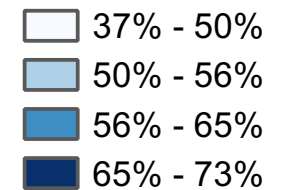

Taux de télétravailleurs* Période du 17 au 21 janvier 2022

Moyenne du réseau : 56%

Guadeloupe : 40%
Martinique : 41%
Guyane : 24%
La Réunion : 46%
Mayotte : 46%

Zoom sur l'Île de France

* Le taux de télétravailleurs correspond au nombre d'agents ayant consommé au moins un jour de télétravail sur la période considérée, rapporté à l'effectif total.