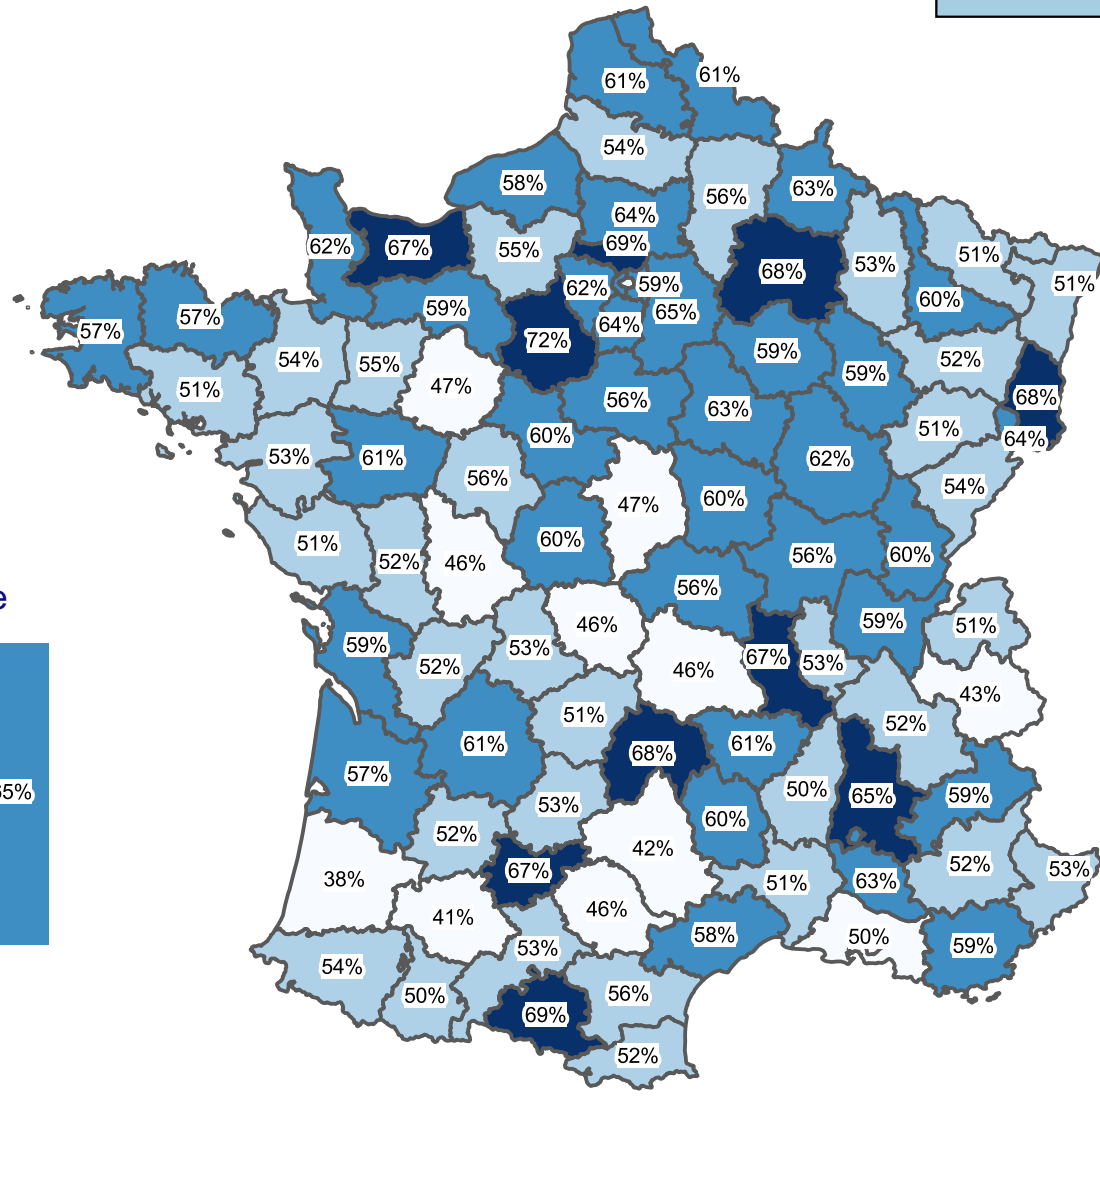

Taux de télétravailleurs* Période du 17 au 21 janvier 2022

Moyenne du réseau : 56%

Guadeloupe : 40%
Martinique : 41%
Guyane : 24%
La Réunion : 46%
Mayotte : 46%

Zoom sur l'Île de France

* Le taux de télétravailleurs correspond au nombre d'agents ayant consommé au moins un jour de télétravail sur la période considérée, rapporté à l'effectif total.