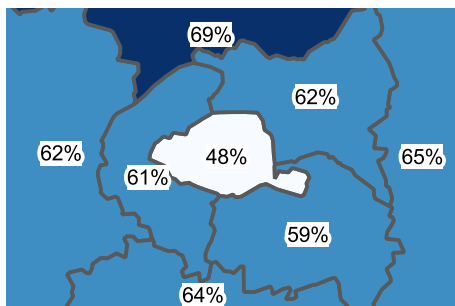

Taux de télétravailleurs* Période du 17 au 21 janvier 2022

Moyenne du réseau : 56%

Guadeloupe : 40%
Martinique : 41%
Guyane : 24%
La Réunion : 46%
Mayotte : 46%

Zoom sur l'Île de France

* Le taux de télétravailleurs correspond au nombre d'agents ayant consommé au moins un jour de télétravail sur la période considérée, rapporté à l'effectif total.