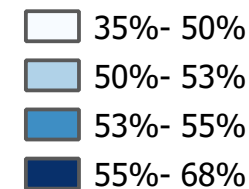

Taux de télétravailleurs * Période du 24 au 28 janvier 2022

Moyenne du réseau : 54%

Guadeloupe : 37%
Martinique : 37%
Guyane : 24%
La Réunion : 49%
Mayotte : 43%