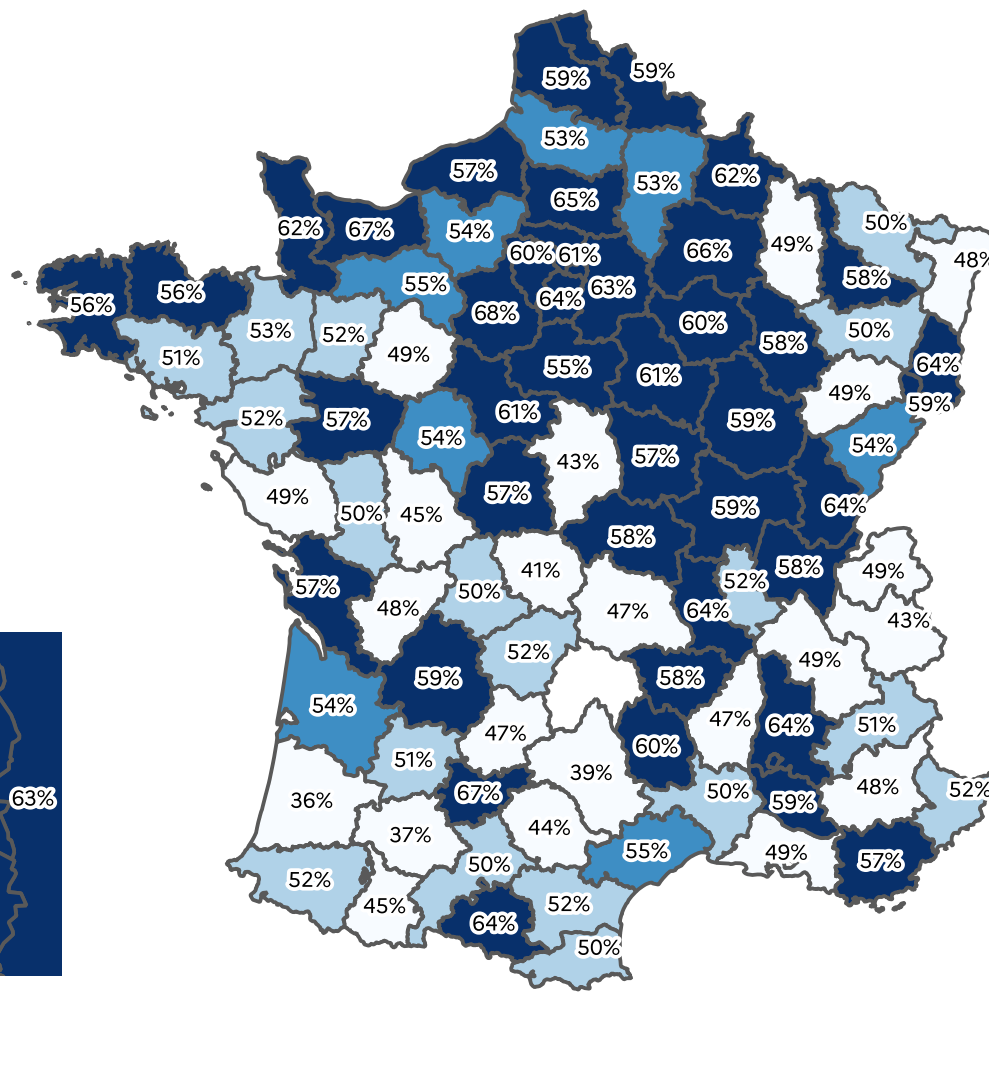

Taux de télétravailleurs * Période du 24 au 28 janvier 2022

Moyenne du réseau : 54%

Guadeloupe : 37%
Martinique : 37%
Guyane : 24%
La Réunion : 49%
Mayotte : 43%