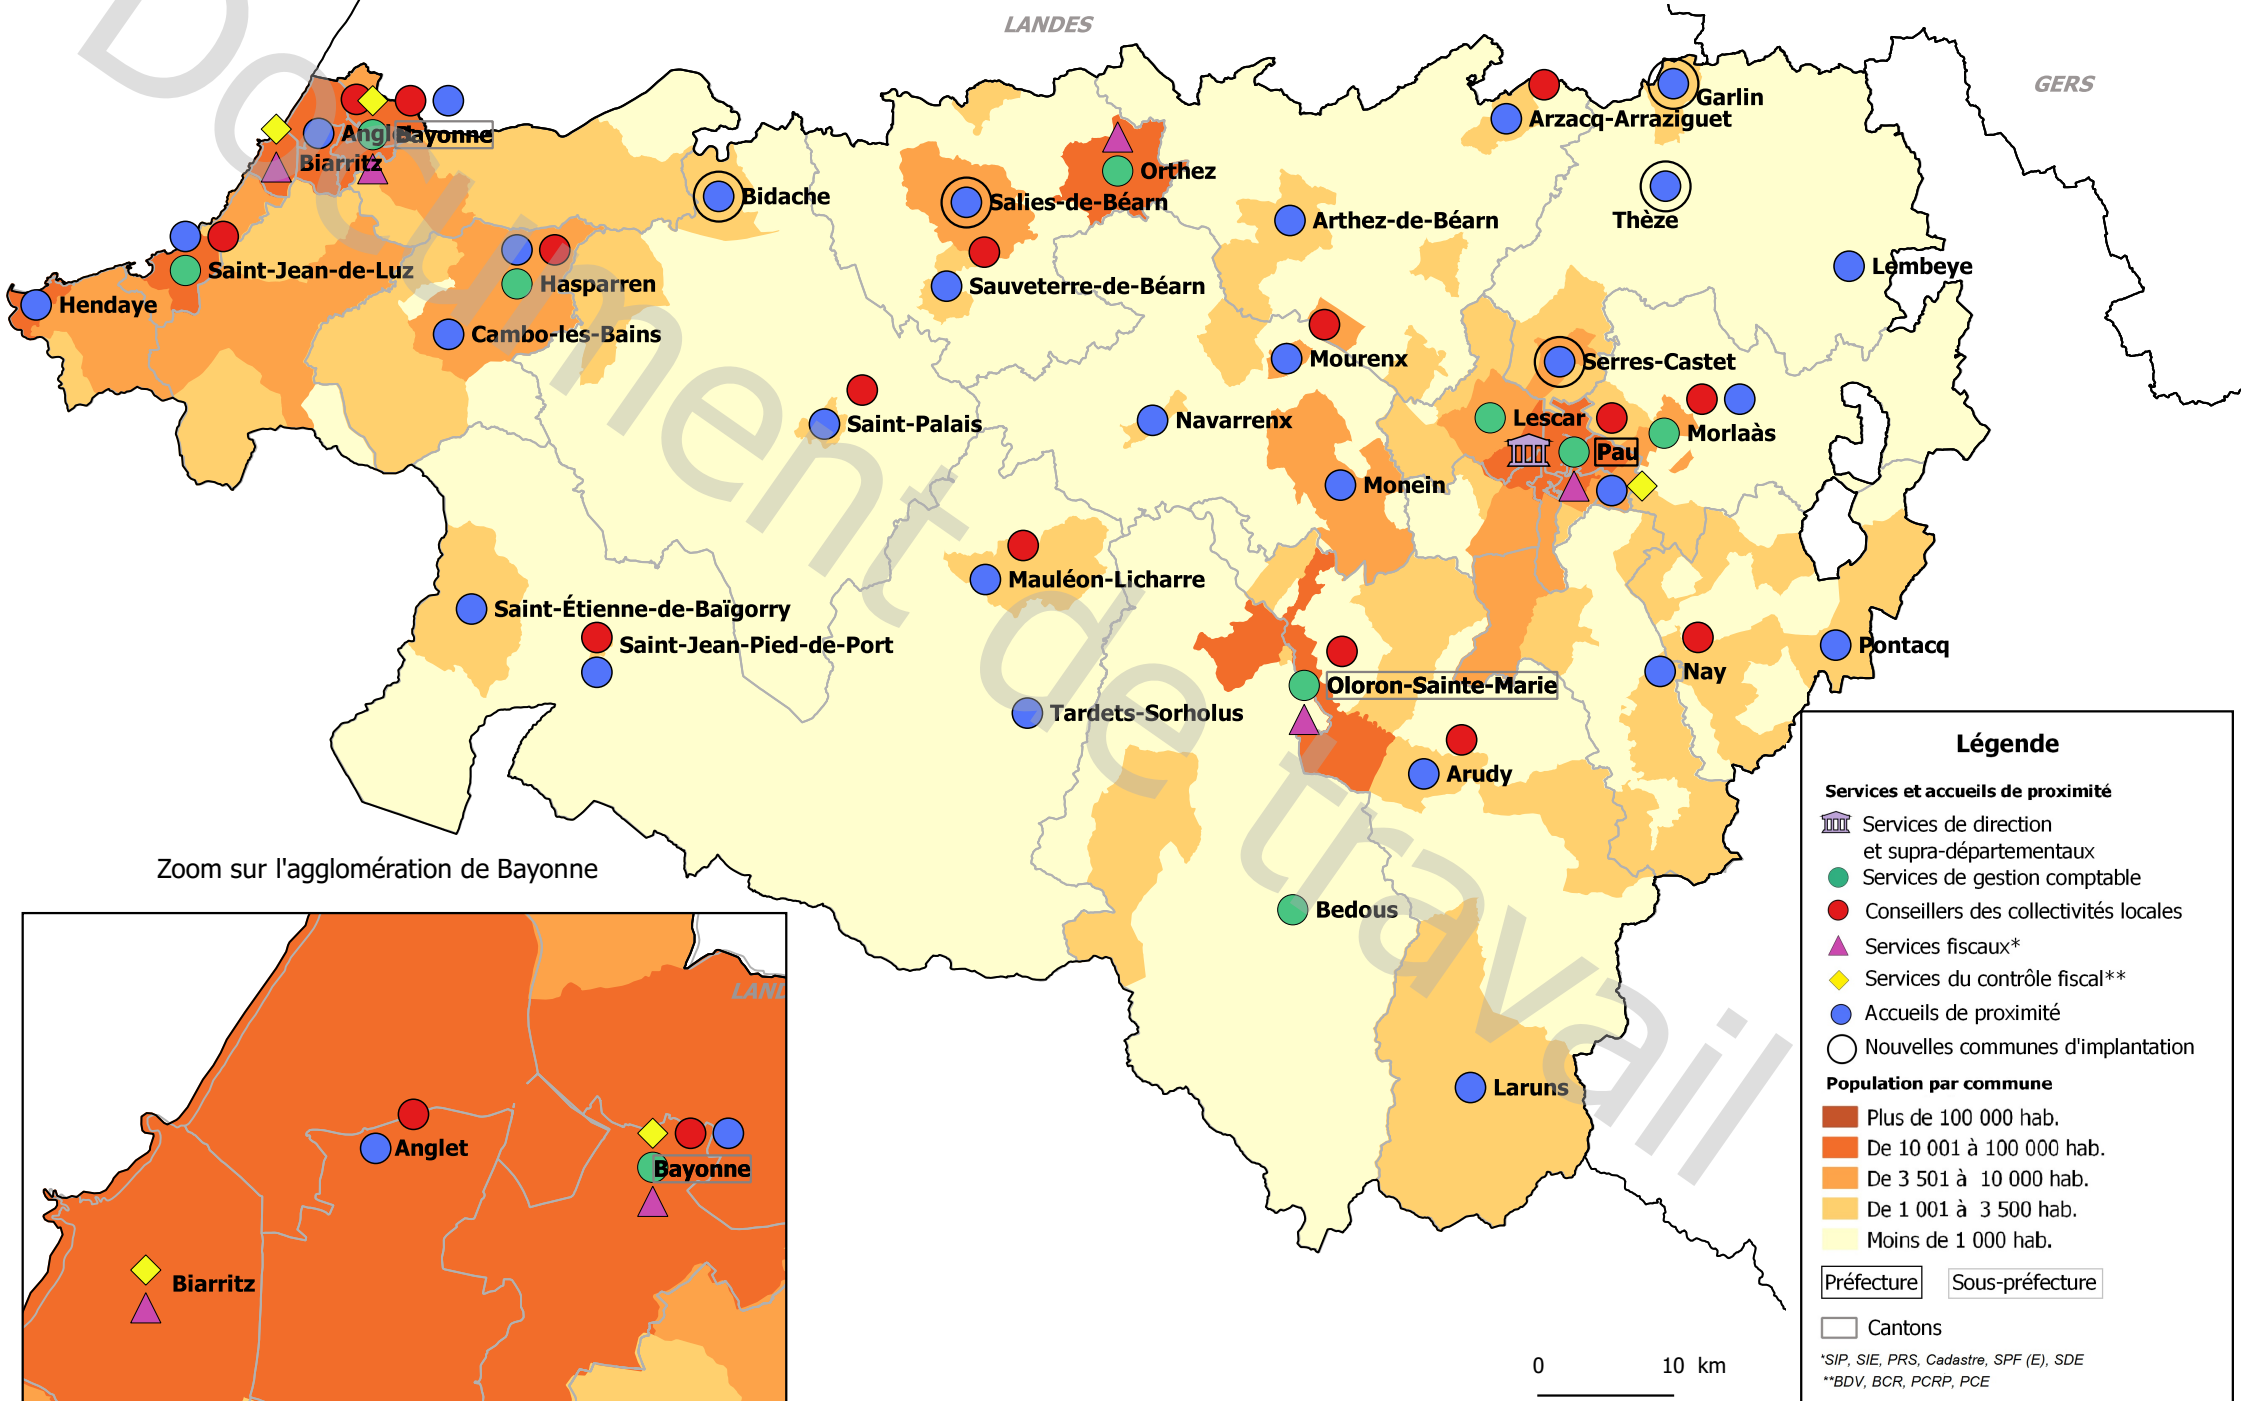

Pyrénées-Atlantiques (64) – Hypothèse d'organisation des services de la DGFIP 34 communes avec accueil de proximité DGFIP (+5 / 2019)

Zoom sur l'agglomération de Bayonne

0 10 km