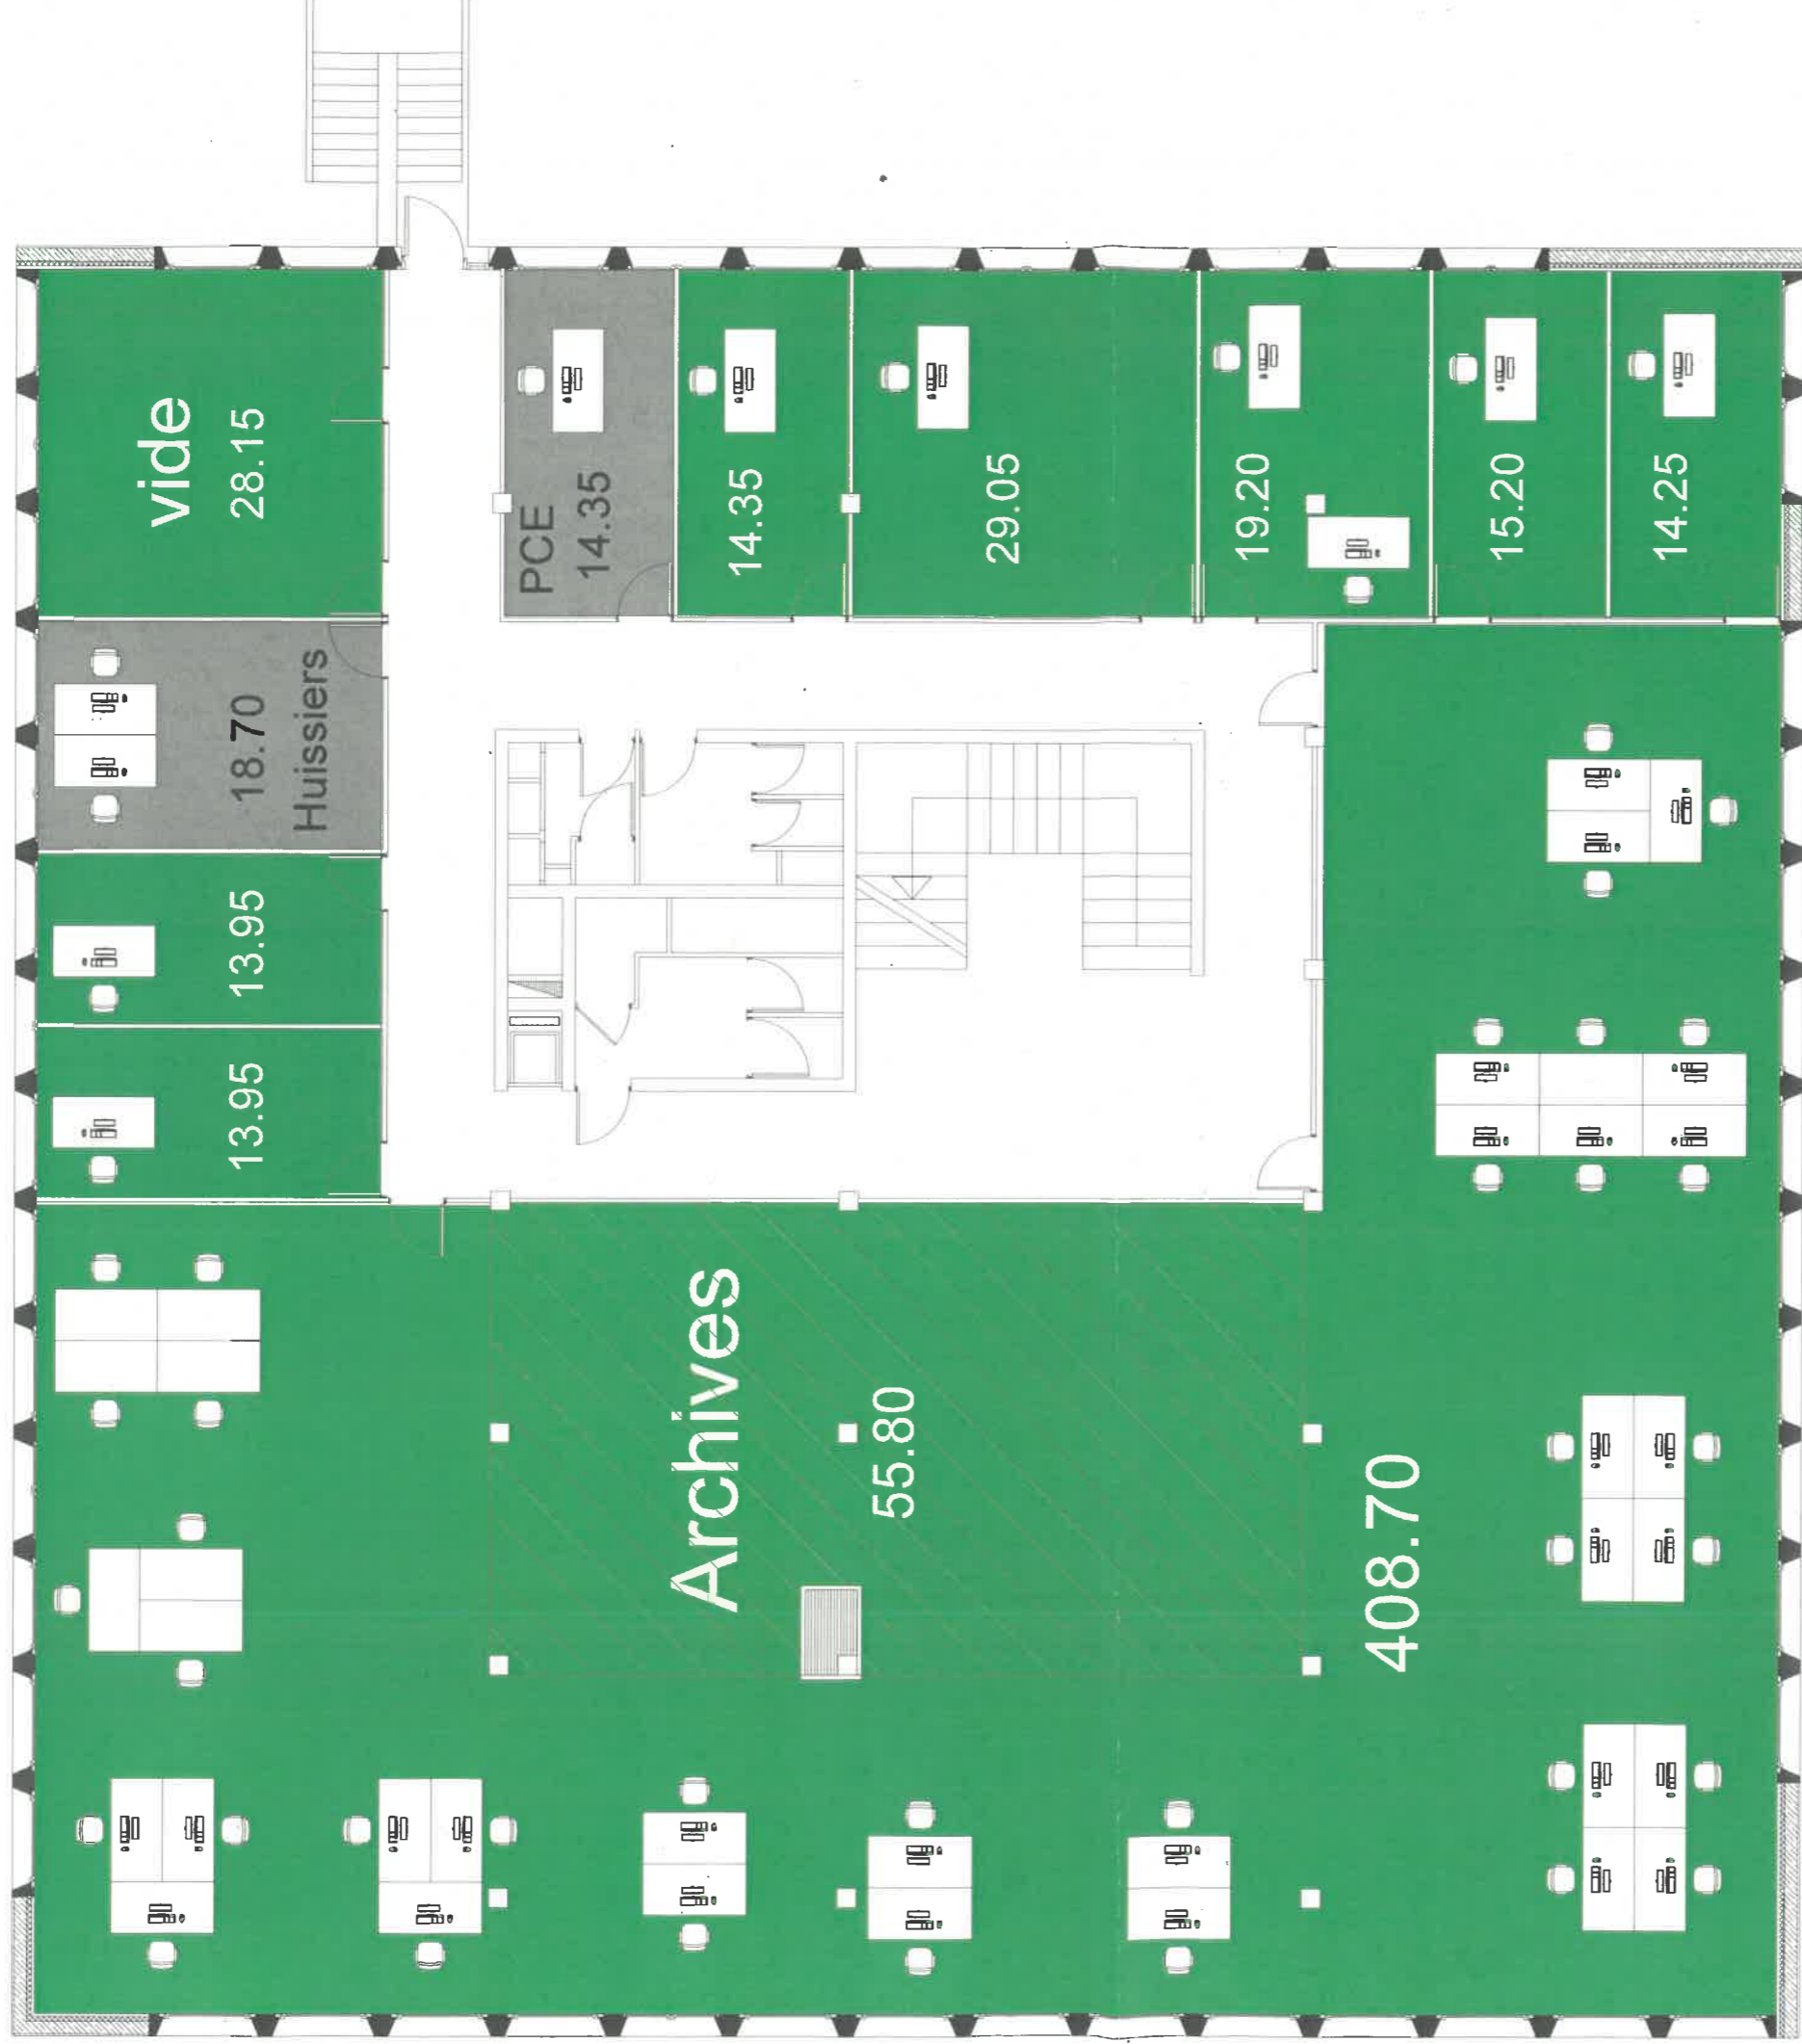

CFIP ANNEMASSE RDC
Projection NRP Sept. 2023
Arrivée Saint-Julien

(+ 14 emplois)

= 28 postes de travail

Surface SGC 261.21m²

CFIP ANNEMASSE R+1
Projection NRP Sept. 2023